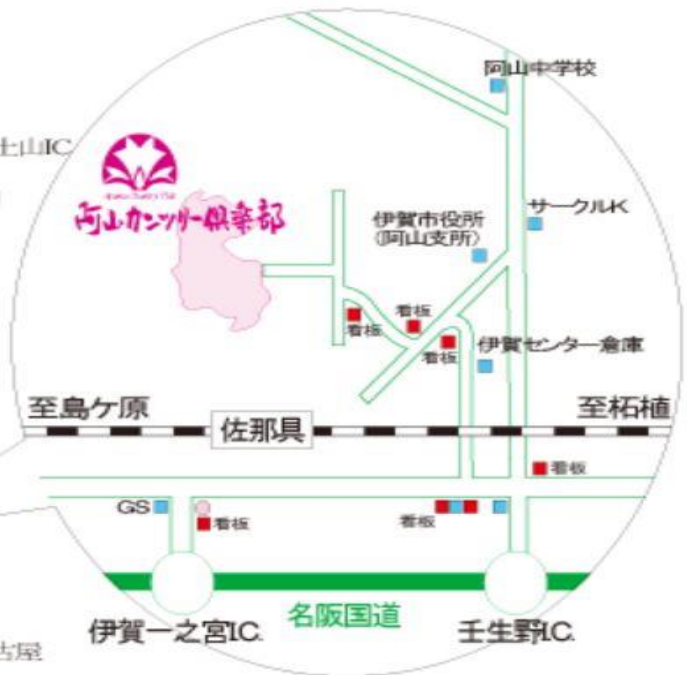

視察プレー料金受付中

推薦コース 『阿山カントリー倶楽部』

売買金額 金170.000円（全額登録料税込）

お気軽にお申し付け下さい。

フレンドゴルフ山口 ☎06-6783-8001

年会費 金33.000円

★西名阪天理IC、伊賀一宮ICから壬生野ICコース

★大阪方面（市内）門真IC-名神甲南ICからコース迄15K

★名古屋方面 東名阪鈴鹿IC35分壬生野IC 5分

★奈良方面（市内）市内163号線から25号線からコース50分
（南部）西名阪天理ICから50分壬生野IC 5分

● OUTコース

No.	1	2	3	4	5	6	7	8	9	out
B.T	350	526	363	411	196	368	552	197	415	3,378
R.T	337	502	340	401	174	357	540	172	380	3,203
F.T	324	487	317	381	140	346	498	160	348	3,001
L.T	310	385	293	311	106	295	356	121	303	2,480
PAR	4	5	4	4	3	4	5	3	4	36

● INコース

No.	10	11	12	13	14	15	16	17	18	in
B.T	407	532	206	375	347	407	610	211	409	3,504
R.T	372	519	179	362	296	388	590	194	386	3,286
F.T	348	494	151	338	282	369	559	162	356	3,059
L.T	289	427	145	315	242	291	431	131	302	2,573
PAR	4	5	3	4	4	4	5	3	4	36

フラットなコースに大小8つの池が配されており池の攻略がスコアメイクのポイント、水面とフェアウェイの高さが同じようなレベルの池もあり不用意なショットは大怪我のもと、総体的にはロングヒッター向きで美しく楽しくプレー出来ます、リピーターにも大変人気の隠れたコースです。ロングコースが2オン狙えるダイゴミが魅力

★ビジターの口コミ投稿★ ロングコースが2オン狙えるダイゴミが魅力

- 1.コースメンテナンスも良く綺麗に整備されてます。グリーンが速く、カップ位置も厳しめのセッティングで苦労しました。
- 2.少し戸惑ったが、楽しく回れた。フェアウェイもひろくて、池がきいていて特にショートホールが綺麗でした
- 3.完全セルフでしたが、気持ちよく回れました。紅葉している景色がきれいで妻も喜んでおりました。何度も訪れたいコース
- 4.コースは確り整備されており、素晴らしいコースだと思います、次回も多くの仲間とお邪魔したいと存じます。（感謝）
- 5.名阪国道沿いに多数のゴルフ場がありますが、私の好きなコースで定期的に利用しています。コースは戦略的で管理も十分にされています。設備、食事、接客に問題ありません。何度プレーしても飽きないコースです。